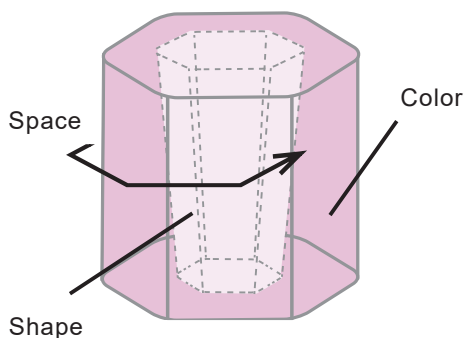

■ KIYOU (キヨウ) 歯ブラシスタンド 本体価格：¥650 / LOT：3

[サイズ] 外装：約 W45 × H37 × D39mm 本体：約 W41 × H35 × D37mm

[素材] ニューボン [原産国] 中国

ギフトにぴったりな
六角形の1個箱入り!

SAKURA (サクラ)

品番：JA5750

454637601201 9

UMI (ウミ)

POINT

Good Space

六角形なので隙間なくピタッと並べることができ、スペースを有効に使えます。

Good Color

四季をイメージした優しい色合いに仕上げました。
家族でも使いやすい4色展開です。

Good Shape

こだわり設計で歯ブラシはもちろん、歯間ブラシや印鑑なども立てることができます。

Good Life